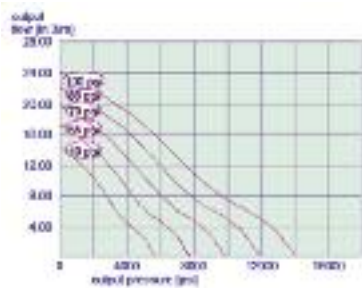

AIR OPERATED

PUA & PMA Series

Performance charts

PUA-4:3:1

PUA-11:9:1

PUA-26:7:1

PUA-47:5:1

PUA-68:4:1

PUA-107:1

PUA-163:8:1

PMA-4:1

PMA-9:1

PMA-13.6:1

PMA-19:1

PMA-28.4:1

PMA-36:1