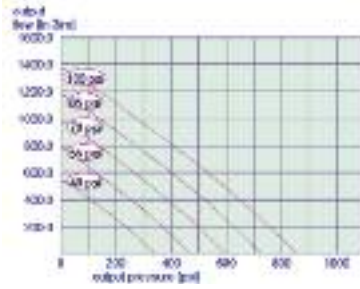

AIR OPERATED

PUA & PMA Series

Performance charts

PUA-4:3:1

PUA-11:9:1

PUA-26:7:1

PUA-47:5:1

PUA-68:4:1

PUA-107:1

PUA-163:8:1

PMA-4:1

PMA-9:1

PMA-13.6:1

PMA-19:1

PMA-28.4:1

PMA-36:1