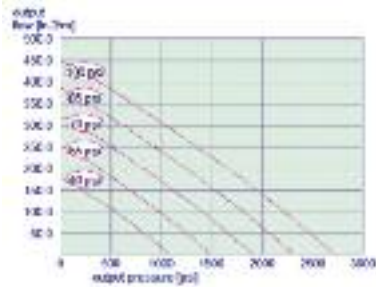

AIR OPERATED

PUA & PMA Series

Performance charts

PUA-4:3:1

PUA-11:9:1

PUA-26:7:1

PUA-47:5:1

PUA-68:4:1

PUA-107:1

PUA-163:8:1

PMA-4:1

PMA-9:1

PMA-13.6:1

PMA-19:1

PMA-28.4:1

PMA-36:1

PMA-54.5:1

PMA-76.5:1

PMA-113:1

PMA-145:1

PMA-256:1

PMA-368:1