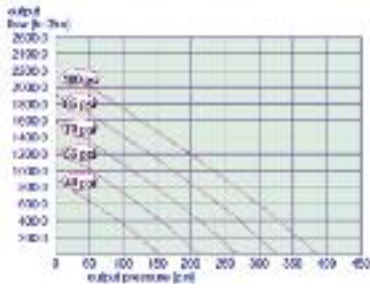

AIR OPERATED

PUA & PMA Series

Performance charts

PUA-4:3:1

PUA-11:9:1

PUA-26:7:1

PUA-47:5:1

PUA-68:4:1

PUA-107:1

PUA-163:8:1

PMA-4:1

PMA-9:1

PMA-13.6:1

PMA-19:1

PMA-28.4:1

PMA-36:1