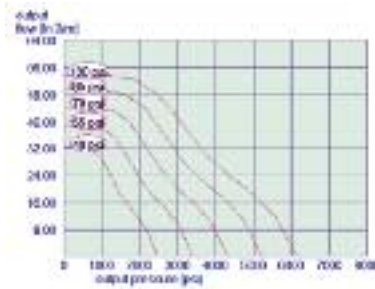

AIR OPERATED

PUA & PMA Series

Performance charts

PUA-4:3:1

PUA-11:9:1

PUA-26:7:1

PUA-47:5:1

PUA-68:4:1

PUA-107:1

PUA-163:8:1

PMA-4:1

PMA-9:1

PMA-13.6:1

PMA-19:1

PMA-28.4:1

PMA-36:1