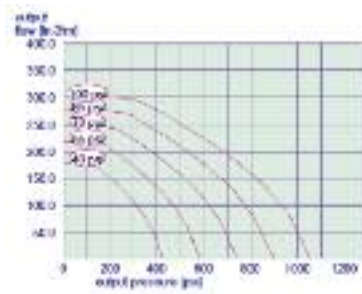

AIR OPERATED

PUA & PMA Series

Performance charts

PUA-4:3:1

PUA-11:9:1

PUA-26:7:1

PUA-47:5:1

PUA-68:4:1

PUA-107:1

PUA-163:8:1

PMA-4:1

PMA-9:1

PMA-13.6:1

PMA-19:1

PMA-28.4:1

PMA-36:1