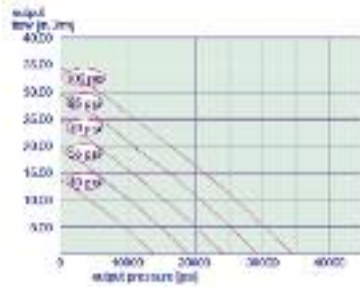

AIR OPERATED

PUA & PMA Series

Performance charts

PUA-4:3:1

PUA-11:9:1

PUA-26:7:1

PUA-47:5:1

PUA-68:4:1

PUA-107:1

PUA-163:8:1

PMA-4:1

PMA-9:1

PMA-13.6:1

PMA-19:1

PMA-28.4:1

PMA-36:1

PMA-54.5:1

PMA-76.5:1

PMA-113:1

PMA-145:1

PMA-256:1

PMA-368:1