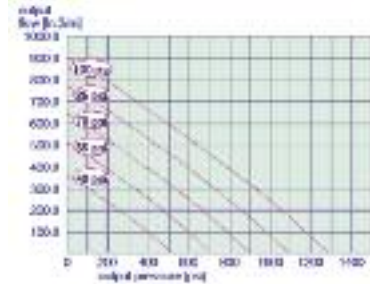

AIR OPERATED

PUA & PMA Series

Performance charts

PUA-4:3:1

PUA-11:9:1

PUA-26:7:1

PUA-47:5:1

PUA-68:4:1

PUA-107:1

PUA-163:8:1

PMA-4:1

PMA-9:1

PMA-13.6:1

PMA-19:1

PMA-28.4:1

PMA-36:1

PMA-54.5:1

PMA-76.5:1

PMA-113:1

PMA-145:1

PMA-256:1

PMA-368:1