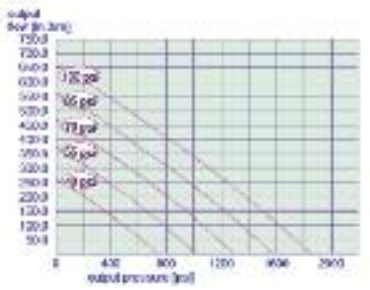

AIR OPERATED

PUA & PMA Series

Performance charts

PUA-4:3:1

PUA-11:9:1

PUA-26:7:1

PUA-47:5:1

PUA-68:4:1

PUA-107:1

PUA-163:8:1

PMA-4:1

PMA-9:1

PMA-13.6:1

PMA-19:1

PMA-28.4:1

PMA-36:1

PMA-54.5:1

PMA-76.5:1

PMA-113:1

PMA-145:1

PMA-256:1

PMA-368:1