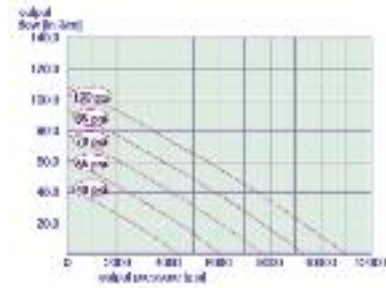

AIR OPERATED

PUA & PMA Series

Performance charts

PUA-4:3:1

PUA-11:9:1

PUA-26:7:1

PUA-47:5:1

PUA-68:4:1

PUA-107:1

PUA-163:8:1

PMA-4:1

PMA-9:1

PMA-13.6:1

PMA-19:1

PMA-28.4:1

PMA-36:1

PMA-54.5:1

PMA-76.5:1

PMA-113:1

PMA-145:1

PMA-256:1

PMA-368:1