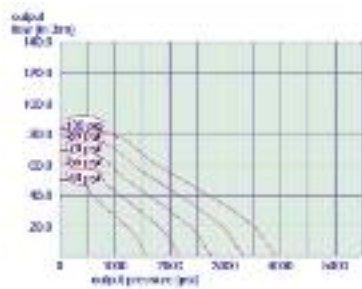

AIR OPERATED

PUA & PMA Series

Performance charts

PUA-4:3:1

PUA-11:9:1

PUA-26:7:1

PUA-47:5:1

PUA-68:4:1

PUA-107:1

PUA-163:8:1

PMA-4:1

PMA-9:1

PMA-13.6:1

PMA-19:1

PMA-28.4:1

PMA-36:1