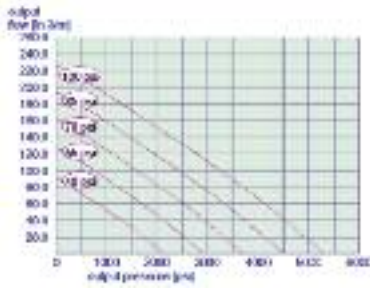

AIR OPERATED

PUA & PMA Series

Performance charts

PUA-4:3:1

PUA-11:9:1

PUA-26:7:1

PUA-47:5:1

PUA-68:4:1

PUA-107:1

PUA-163:8:1

PMA-4:1

PMA-9:1

PMA-13.6:1

PMA-19:1

PMA-28.4:1

PMA-36:1

PMA-54.5:1

PMA-76.5:1

PMA-113:1

PMA-145:1

PMA-256:1

PMA-368:1