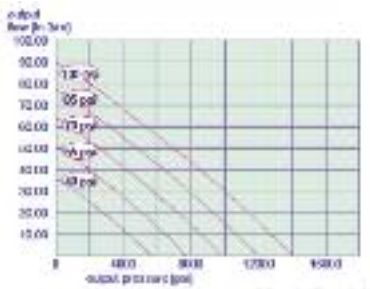

AIR OPERATED

PUA & PMA Series

Performance charts

PUA-4:3:1

PUA-11:9:1

PUA-26:7:1

PUA-47:5:1

PUA-68:4:1

PUA-107:1

PUA-163:8:1

PMA-4:1

PMA-9:1

PMA-13.6:1

PMA-19:1

PMA-28.4:1

PMA-36:1

PMA-54.5:1

PMA-76.5:1

PMA-113:1

PMA-145:1

PMA-256:1

PMA-368:1