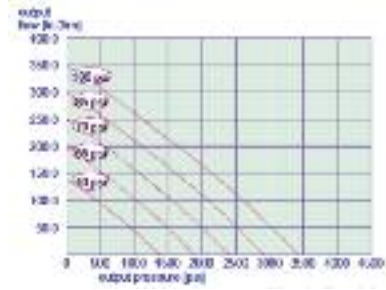

AIR OPERATED

PUA & PMA Series

Performance charts

PUA-4:3:1

PUA-11:9:1

PUA-26:7:1

PUA-47:5:1

PUA-68:4:1

PUA-107:1

PUA-163:8:1

PMA-4:1

PMA-9:1

PMA-13.6:1

PMA-19:1

PMA-28.4:1

PMA-36:1

PMA-54.5:1

PMA-76.5:1

PMA-113:1

PMA-145:1

PMA-256:1

PMA-368:1