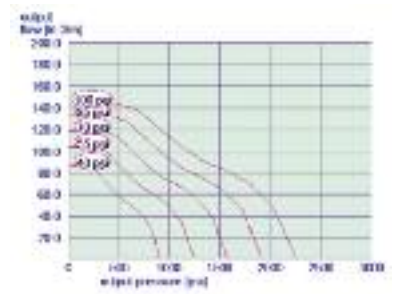

AIR OPERATED

PUA & PMA Series

Performance charts

PUA-4:3:1

PUA-11:9:1

PUA-26:7:1

PUA-47:5:1

PUA-68:4:1

PUA-107:1

PUA-163:8:1

PMA-4:1

PMA-9:1

PMA-13.6:1

PMA-19:1

PMA-28.4:1

PMA-36:1